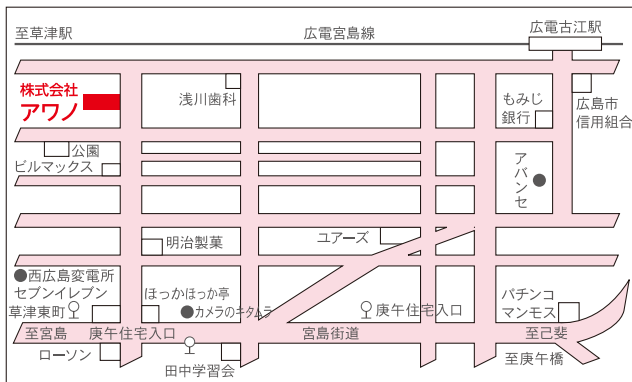

..... ご紹介カード

お客様へ

このカードをショールームでお見せください。
担当者がご案内いたします。

下記のお客様をご紹介します。

ご氏名	Tel()
様	-

ご住所

ご覧になりたい商品

※ご覧いただけない商品もございますので、事前に商品をご確認いただければ幸いです。

●お取扱い店 ご担当者

BED ROOM

ベッドルームは自分だけの安らぎの空間です。
人生の3分の1を過ごすとしても大切な場所
だから、心と身体がリラックスできる空間に
したいもの。

BED ROOM

上質な家具で暮らしてみませんか

家具卸
株式会社 アワノ
AWANO 家具ショールーム

〒733-0861 広島市西区草津東2丁目1-3
TEL.082-271-1863 FAX.082-271-2461
定休日/水曜日
E-mail: kagu_awano@blue.ocn.ne.jp
http://www.awano-hiroshima.jp